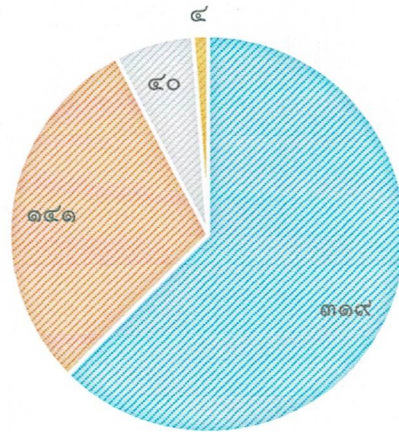

บันทึกข้อความ

ส่วนราชการ องค์การบริหารส่วนตำบลศรีสำราญ สำนักปลัด

ที่ อต ๘๒๓๐๑/๒๒๐

วันที่ ๖ มิถุนายน ๒๕๖๗

เรื่อง รายงานฐานข้อมูลผู้มีสิทธิรับเงินเบี้ยยังชีพผู้สูงอายุ ประจำเดือนพฤษภาคม ๒๕๖๗

เรียน นายกองคํการบริหารส่วนตำบลศรีสำราญ

ด้วย งานพัฒนาชุมชน สำนักปลัด องค์การบริหารส่วนตำบลศรีสำราญ ได้จัดทำฐานข้อมูลผู้มีสิทธิรับเงินเบี้ยยังชีพผู้สูงอายุขององค์การบริหารส่วนตำบลศรีสำราญ ประจำเดือนพฤษภาคม ๒๕๖๗ โดยเป็นการจัดทำรายงานเพื่อให้เป็นข้อมูลที่เป็นปัจจุบันและสามารถที่จะตรวจสอบได้ สรุปผลได้ ดังนี้

ข้อมูลสถิติจำนวนผู้สูงอายุ

■ อายุ ๖๐ - ๖๙ ปี ■ อายุ ๗๐ - ๗๙ ปี ■ อายุ ๘๐ - ๘๙ ปี ■ อายุ ๙๐ ปีขึ้นไป

๑. สถิติช่วงอายุของผู้สูงอายุที่รับเงินเบี้ยยังชีพผู้สูงอายุขององค์การบริหารส่วนตำบลศรีสำราญ (ข้อมูล ณ วันที่ ๓๐ พฤษภาคม ๒๕๖๗)

| | |
|------------------------|--------------|
| - ช่วงอายุ ๖๐ - ๖๙ ปี | จำนวน ๓๑๙ คน |
| - ช่วงอายุ ๗๐ - ๗๙ ปี | จำนวน ๑๔๑ คน |
| - ช่วงอายุ ๘๐ - ๘๙ ปี | จำนวน ๔๐ คน |
| - ช่วงอายุ ๙๐ ปีขึ้นไป | จำนวน ๔ คน |
| รวมทั้งสิ้น | จำนวน ๕๐๔ คน |